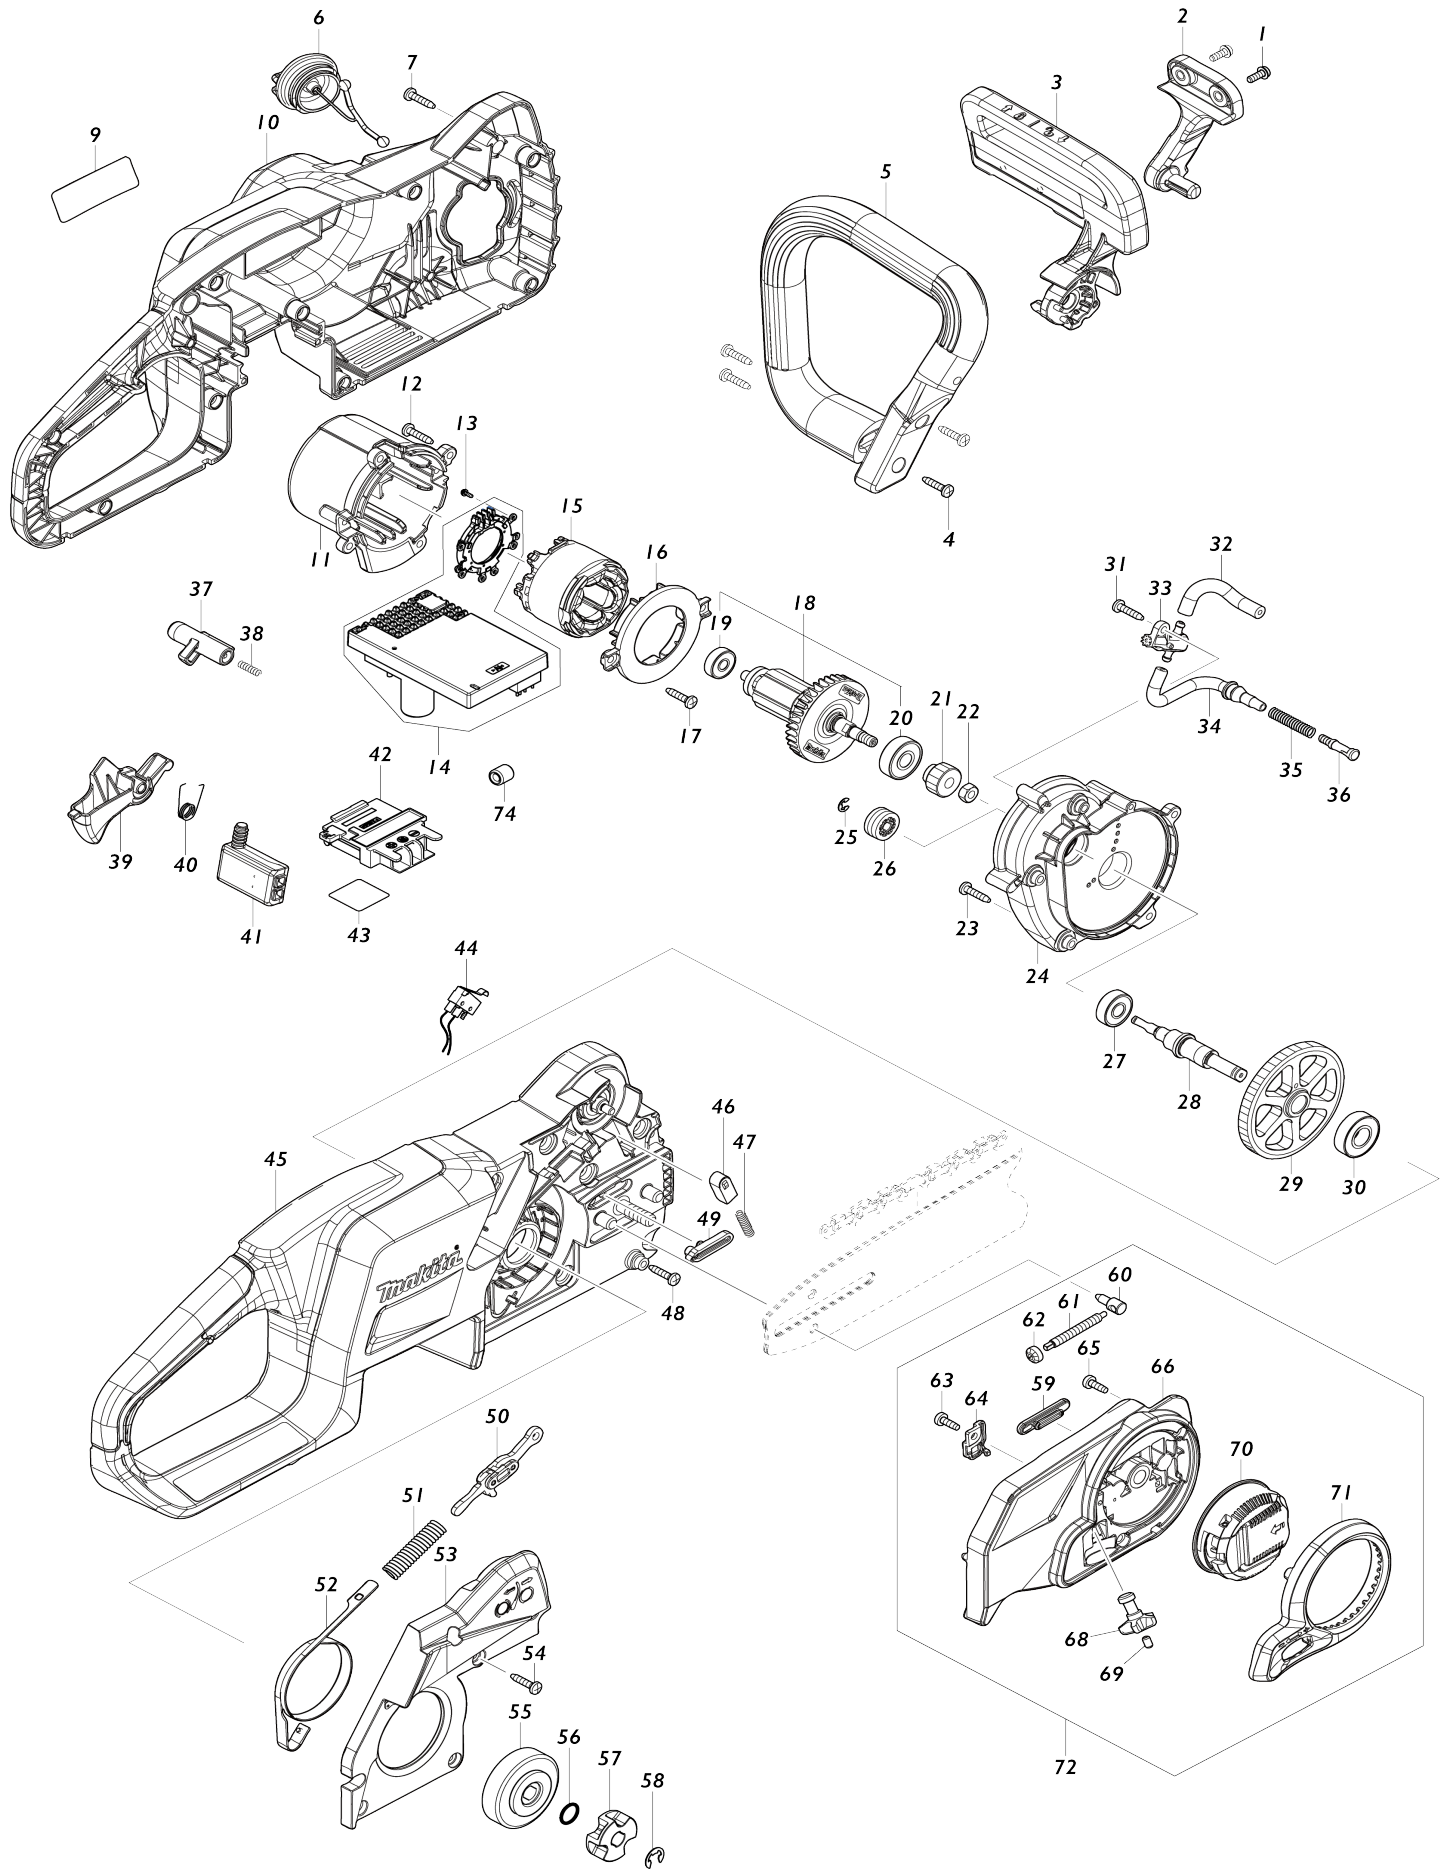

Model No.DUC307 300MM CORDLESS CHAIN SAW

Model No.DUC307 300MM CORDLESS CHAIN SAW

Item No.	Parts No.	Description	Interchangability	Q'ty	New/Old	Note1	Note2
001	911118-1	PAN HEAD SCREW M4X12		2			
002	413J87-7	FRONT HAND GUARD RETAINER		1			
003	141K82-0	FRONT HAND GUARD COMPLETE		1			
C10	810R21-0	CAUTION LABEL		1			
004	266326-2	TAPPING SCREW 4X18		4	*		
004-1	265B67-9	TAPPING SCREW 4X18	O	4			
005	413J75-4	FRONT HANDLE		1			
006	162C20-1	TANK CAP COMPLETE		1			
C10	213A30-0	O-RING 29.5		1			
007	266326-2	TAPPING SCREW 4X18		9	*		
007-1	265B67-9	TAPPING SCREW 4X18	O	9			
009	858P89-6	DUC307 NAME PLATE		1			
010	183W84-2	HOUSING SET		1			
C10	263005-3	RUBBER PIN 6		2			
C20	8057G1-2	MAKITA LOGO LABEL		1			
D10		INC. 45					
011	413J76-2	MOTOR HOUSING		1			
012	266326-2	TAPPING SCREW 4X18		4	*		
012-1	265B67-9	TAPPING SCREW 4X18	O	4			
013	652119-7	PAN HEAD SCREW M2X6		6			
014	620J79-1	CONTROLLER		1			
015	629B62-7	STATOR		1			
016	413J86-9	BAFFLE PLATE		1			
017	266326-2	TAPPING SCREW 4X18		2	*		
017-1	265B67-9	TAPPING SCREW 4X18	O	2			
018	519766-6	ROTOR ASS'Y		1	*		
D10		INC. 19,20					
018-1	519766-6	ROTOR ASS'Y	O	1			
D10		INC. 19,20					
019	211499-6	BALL BEARING 626ZZ		1			
020	211092-6	BALL BEARING 629DDW		1			
021	227989-9	SPUR GEAR 16		1			
022	252186-8	HEX. NUT M6		1			
023	266326-2	TAPPING SCREW 4X18		5	*		
023-1	265B67-9	TAPPING SCREW 4X18	O	5			
024	413J72-0	BEARING HOUSING		1			
025	961011-9	STOP RING E-4		1			
026	226884-0	WORM GEAR		1			
027	211032-4	BALL BEARING 608ZZ		1			
028	327A29-0	SPINDLE		1			
029	227990-4	SPUR GEAR 73		1			
030	210216-1	BALL BEARING 6001DDW		1			
031	266326-2	TAPPING SCREW 4X18		1	*		
031-1	265B67-9	TAPPING SCREW 4X18	O	1			
032	422914-7	OIL TUBE 3-60		1			
033	141N25-0	OIL PUMP COMPLETE		1			
034	422913-9	OIL TUBE 3-105		1			