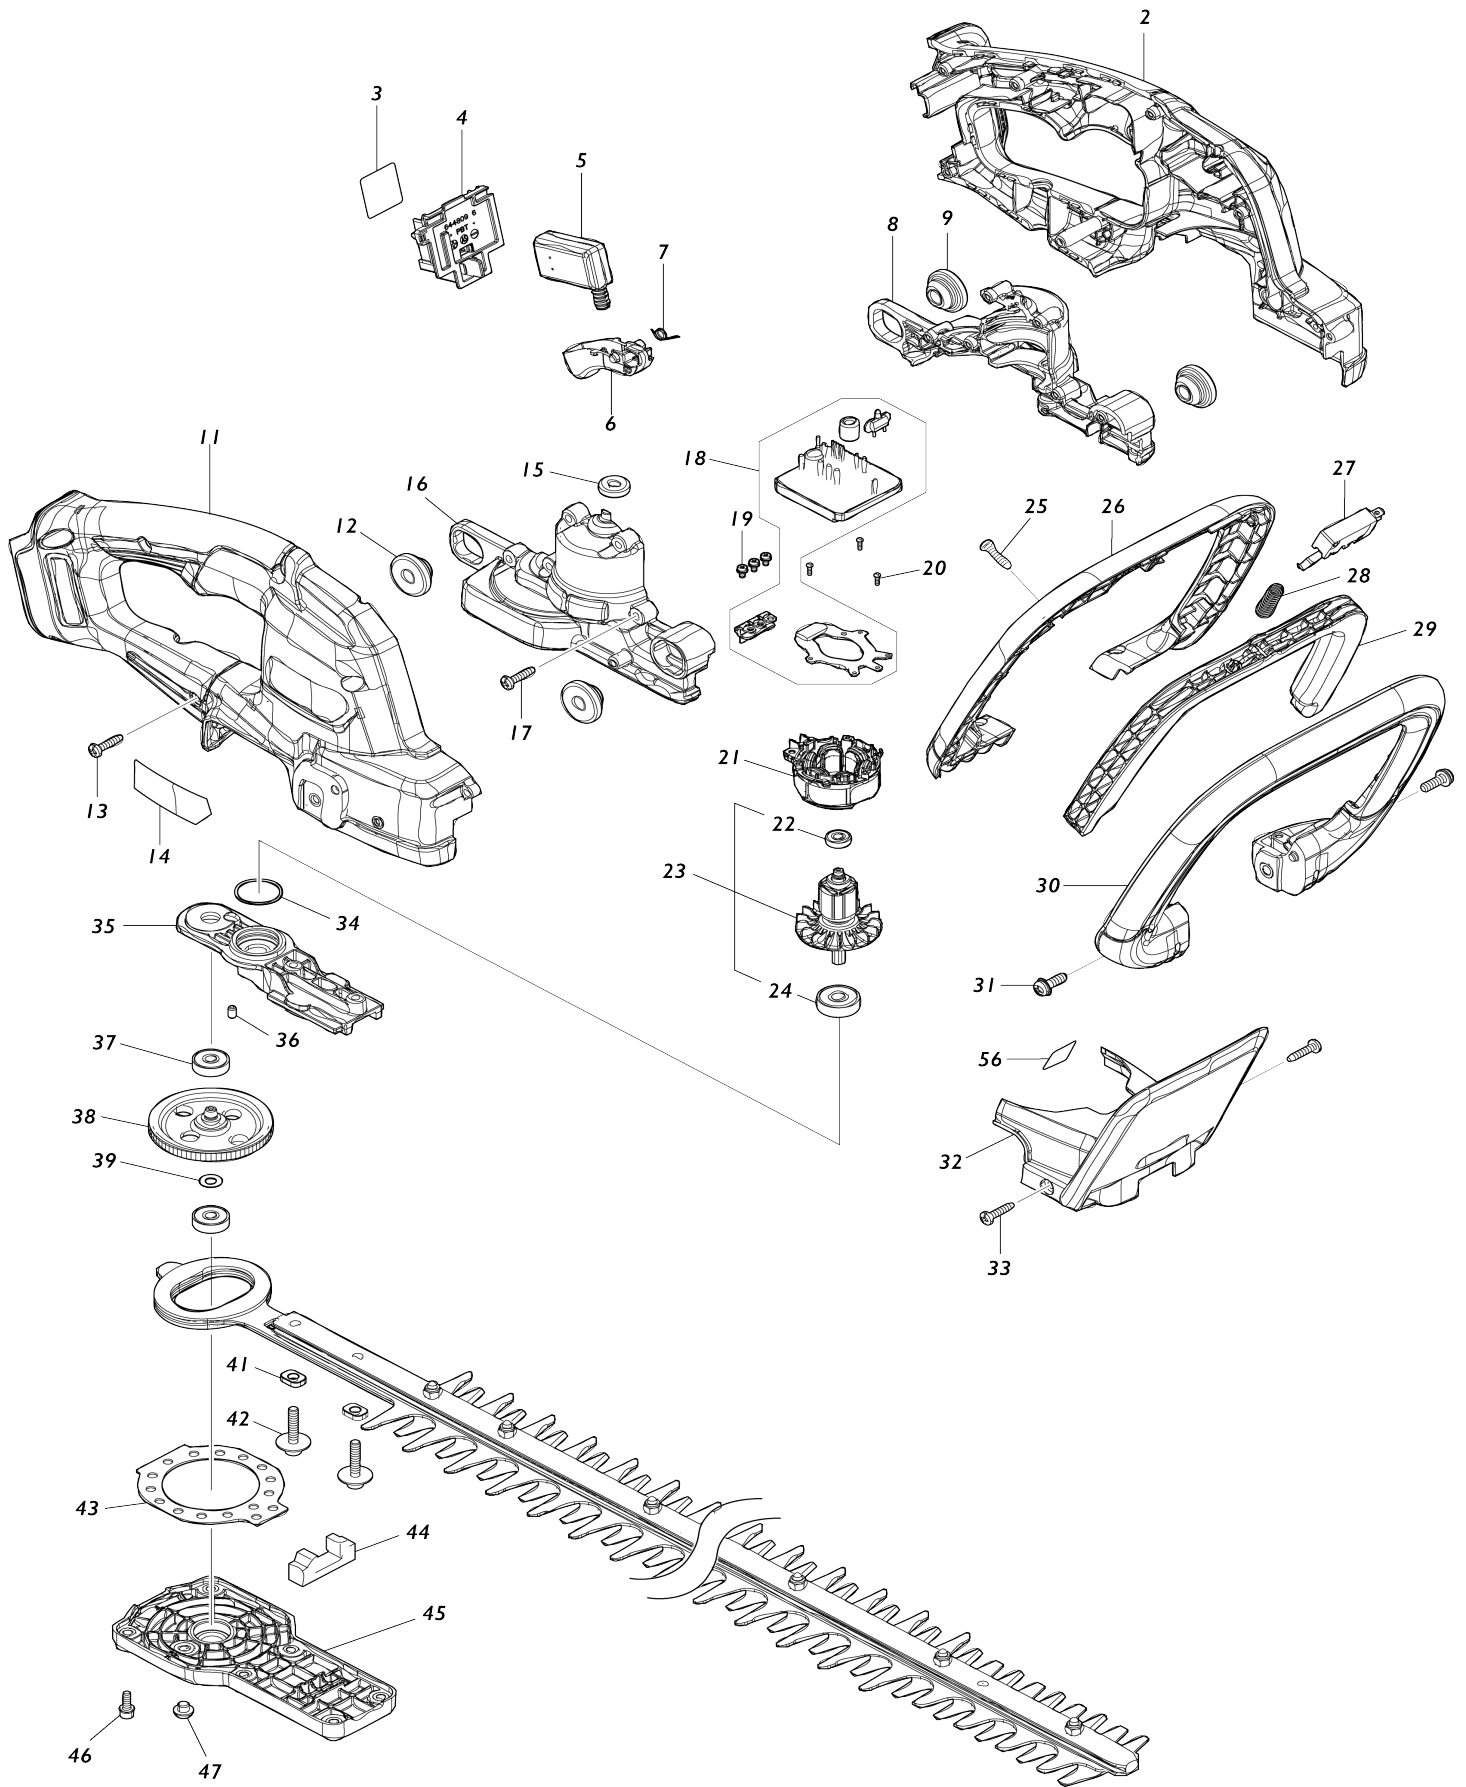

Model No.DUH606 500MM CORDLESS HEDGE TRIMMER

40

Model No.DUH606 500MM CORDLESS HEDGE TRIMMER

Item No.	Parts No.	Description	Interchangability	Q'ty	New/Old	Note1	Note2
002	183V39-1	HANDLE SET		1			
C10	263005-3	RUBBER PIN 6		2			
D10		INC. 11					
003	8580P9-6	DUH606 SERIAL NO. LABEL		1			
004	644809-6	TERMINAL		1			
005	650033-1	SWITCH C3XA-3PSPM-1		1			
006	413J41-1	SWITCH LEVER RE		1			
007	232770-5	TORSION SPRING 6		1			
008	183V95-1	MOTOR HOUSING SET		1			
D10		INC. 16					
009	424394-3	RUBBER RING 8		2			
011	183V39-1	HANDLE SET		1			
C10	263005-3	RUBBER PIN 6		2			
D10		INC. 2					
012	424394-3	RUBBER RING 8		2			
013	266326-2	TAPPING SCREW 4X18		7			
014	8580P3-8	DUH606 NAME PLATE		1			
015	424195-9	RUBBER RING 6		1			
016	183V95-1	MOTOR HOUSING SET		1			
D10		INC. 8					
017	266326-2	TAPPING SCREW 4X18		6			
018	620J54-7	CONTROLLER		1			
019	652069-6	FLAT HEAD SCREW M3X6		3			
020	266490-9	TAPPING SCREW PT 2X6		3			
021	629B24-5	STATOR		1			
022	211157-4	BALL BEARING 695ZZ		1			
023	519764-0	ROTOR ASSY		1			
D10		INC. 22,24					
024	210023-2	BALL BEARING 627DDW		1			
025	266326-2	TAPPING SCREW 4X18		6			
026	413J39-8	FRONT HANDLE COVER E		1			
027	650034-9	SWITCH D2VW-01L3-3HS		1			
028	231325-3	COMPRESSION SPRING 6		1			
029	413J40-3	SWITCH LEVER FE		1			
030	413J38-0	FRONT HANDLE E		1			
031	911223-4	PAN HEAD SCREW M5X16		2			
032	141K47-2	PROTECTOR COMPLETE		1	*		
C10	8059E3-6	CAUTION LABEL		1	*		
032-1	1410D5-0	PROTECTOR COMPLETE	O	1			
C11	8074L3-1	CAUTION LABEL	O	1			
033	266326-2	TAPPING SCREW 4X18		2			
034	213961-7	O RING 22		1			
035	312D09-7	BEARING HOUSING E		1			
036	263002-9	RUBBER PIN 4		1			
037	211016-2	BALL BEARING 626LLB		2			
038	141K44-8	GEAR COMPLETE		1			
039	253715-0	FLAT WASHER 6		1			