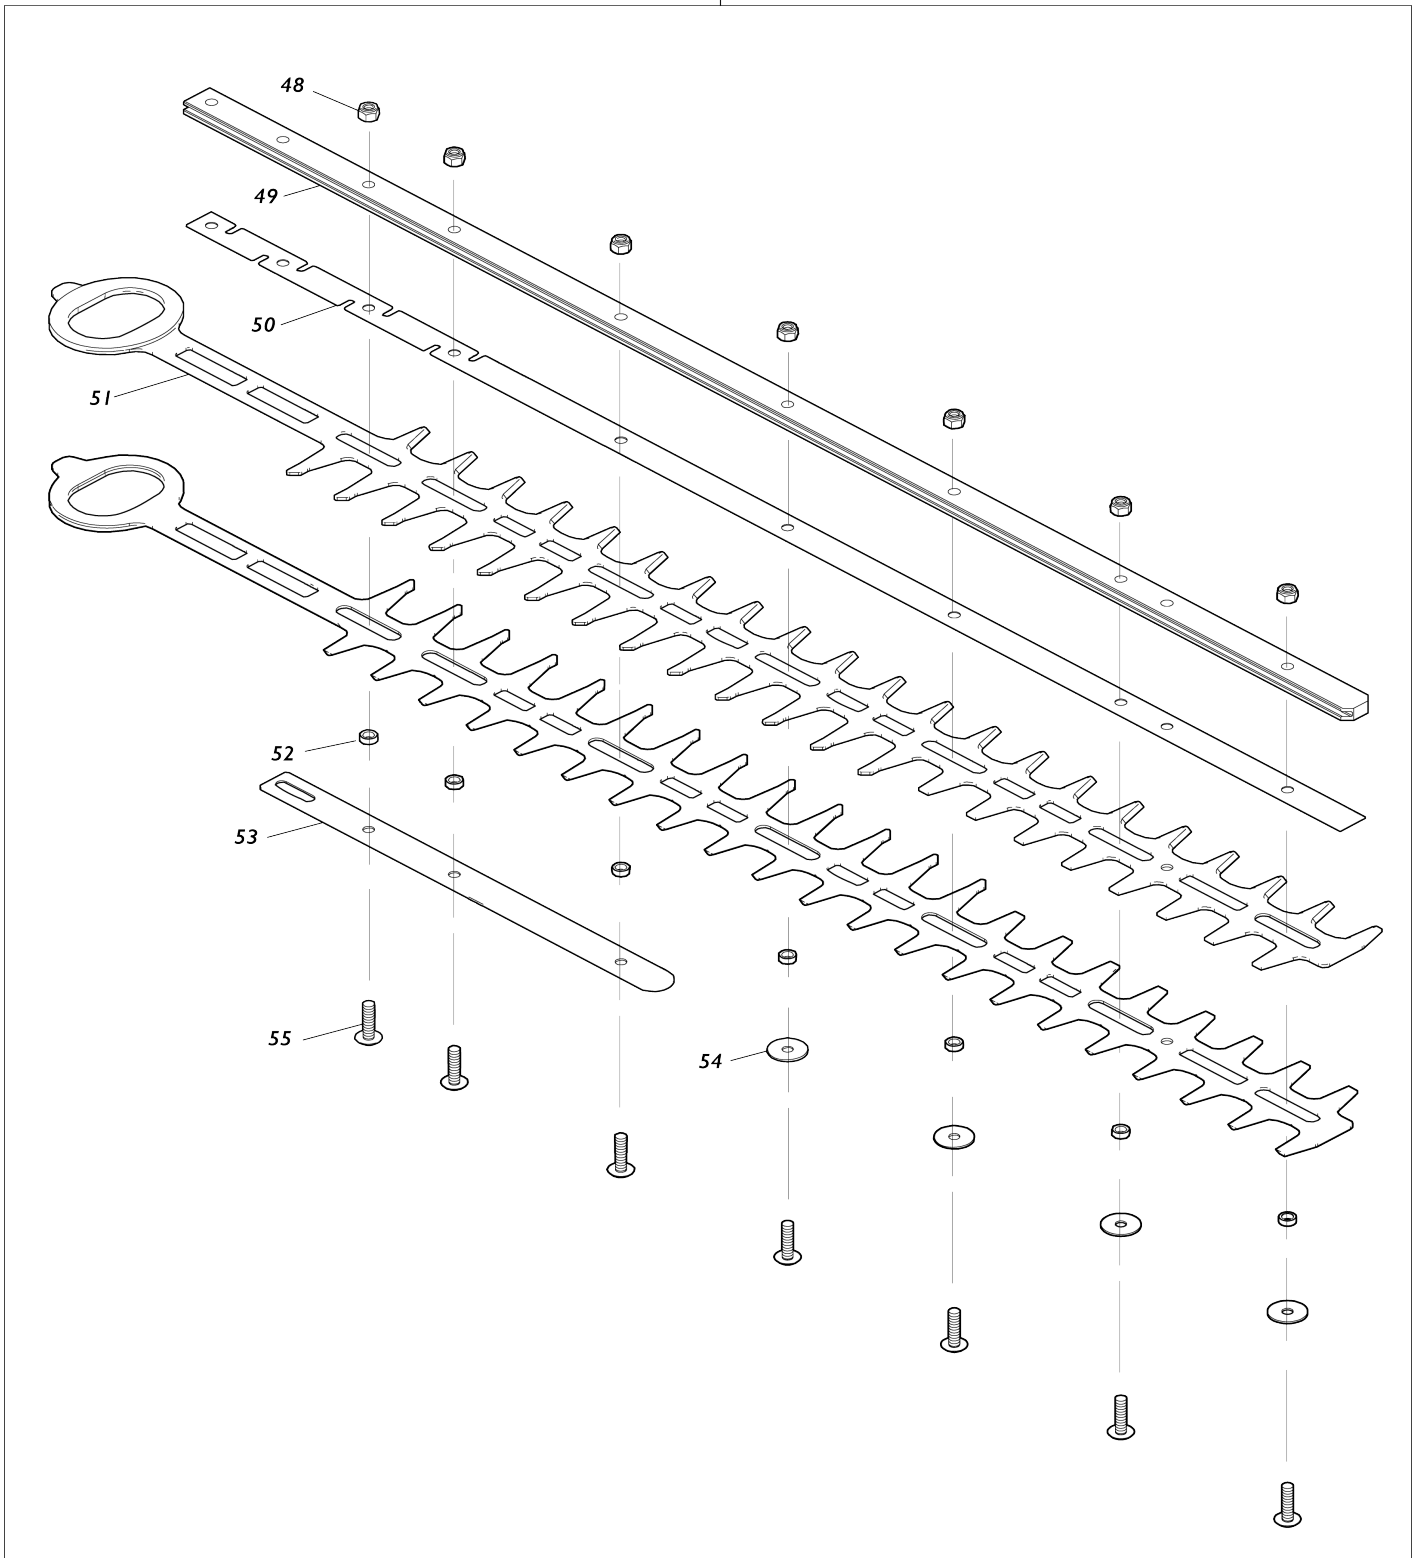

Model No.DUH606 500MM CORDLESS HEDGE TRIMMER

40

Model No.DUH606 500MM CORDLESS HEDGE TRIMMER

Item No.	Parts No.	Description	Interchangability	Q'ty	New/Old	Note1	Note2
002	183V39-1	HANDLE SET		1			
C10	263005-3	RUBBER PIN 6		2			
D10		INC. 11					
003	8580P9-6	DUH606 SERIAL NO. LABEL		1			
004	644809-6	TERMINAL		1			
005	650033-1	SWITCH C3XA-3PSPM-1		1			
006	413J41-1	SWITCH LEVER RE		1			
007	232770-5	TORSION SPRING 6		1			
008	183V95-1	MOTOR HOUSING SET		1			
D10		INC. 16					
009	424394-3	RUBBER RING 8		2			
011	183V39-1	HANDLE SET		1			
C10	263005-3	RUBBER PIN 6		2			
D10		INC. 2					
012	424394-3	RUBBER RING 8		2			
013	266326-2	TAPPING SCREW 4X18		7			
014	8580P3-8	DUH606 NAME PLATE		1			
015	424195-9	RUBBER RING 6		1			
016	183V95-1	MOTOR HOUSING SET		1			
D10		INC. 8					
017	266326-2	TAPPING SCREW 4X18		6			
018	620J54-7	CONTROLLER		1			
019	652069-6	FLAT HEAD SCREW M3X6		3			
020	266490-9	TAPPING SCREW PT 2X6		3			
021	629B24-5	STATOR		1			
022	211157-4	BALL BEARING 695ZZ		1			
023	519764-0	ROTOR ASSY		1			
D10		INC. 22,24					
024	210023-2	BALL BEARING 627DDW		1			
025	266326-2	TAPPING SCREW 4X18		6			
026	413J39-8	FRONT HANDLE COVER E		1			
027	650034-9	SWITCH D2VW-01L3-3HS		1			
028	231325-3	COMPRESSION SPRING 6		1			
029	413J40-3	SWITCH LEVER FE		1			
030	413J38-0	FRONT HANDLE E		1			
031	911223-4	PAN HEAD SCREW M5X16		2			
032	141K47-2	PROTECTOR COMPLETE		1	*		
C10	8059E3-6	CAUTION LABEL		1	*		
032-1	1410D5-0	PROTECTOR COMPLETE	O	1			
C11	8074L3-1	CAUTION LABEL	O	1			
033	266326-2	TAPPING SCREW 4X18		2			
034	213961-7	O RING 22		1			
035	312D09-7	BEARING HOUSING E		1			
036	263002-9	RUBBER PIN 4		1			
037	211016-2	BALL BEARING 626LLB		2			
038	141K44-8	GEAR COMPLETE		1			
039	253715-0	FLAT WASHER 6		1			