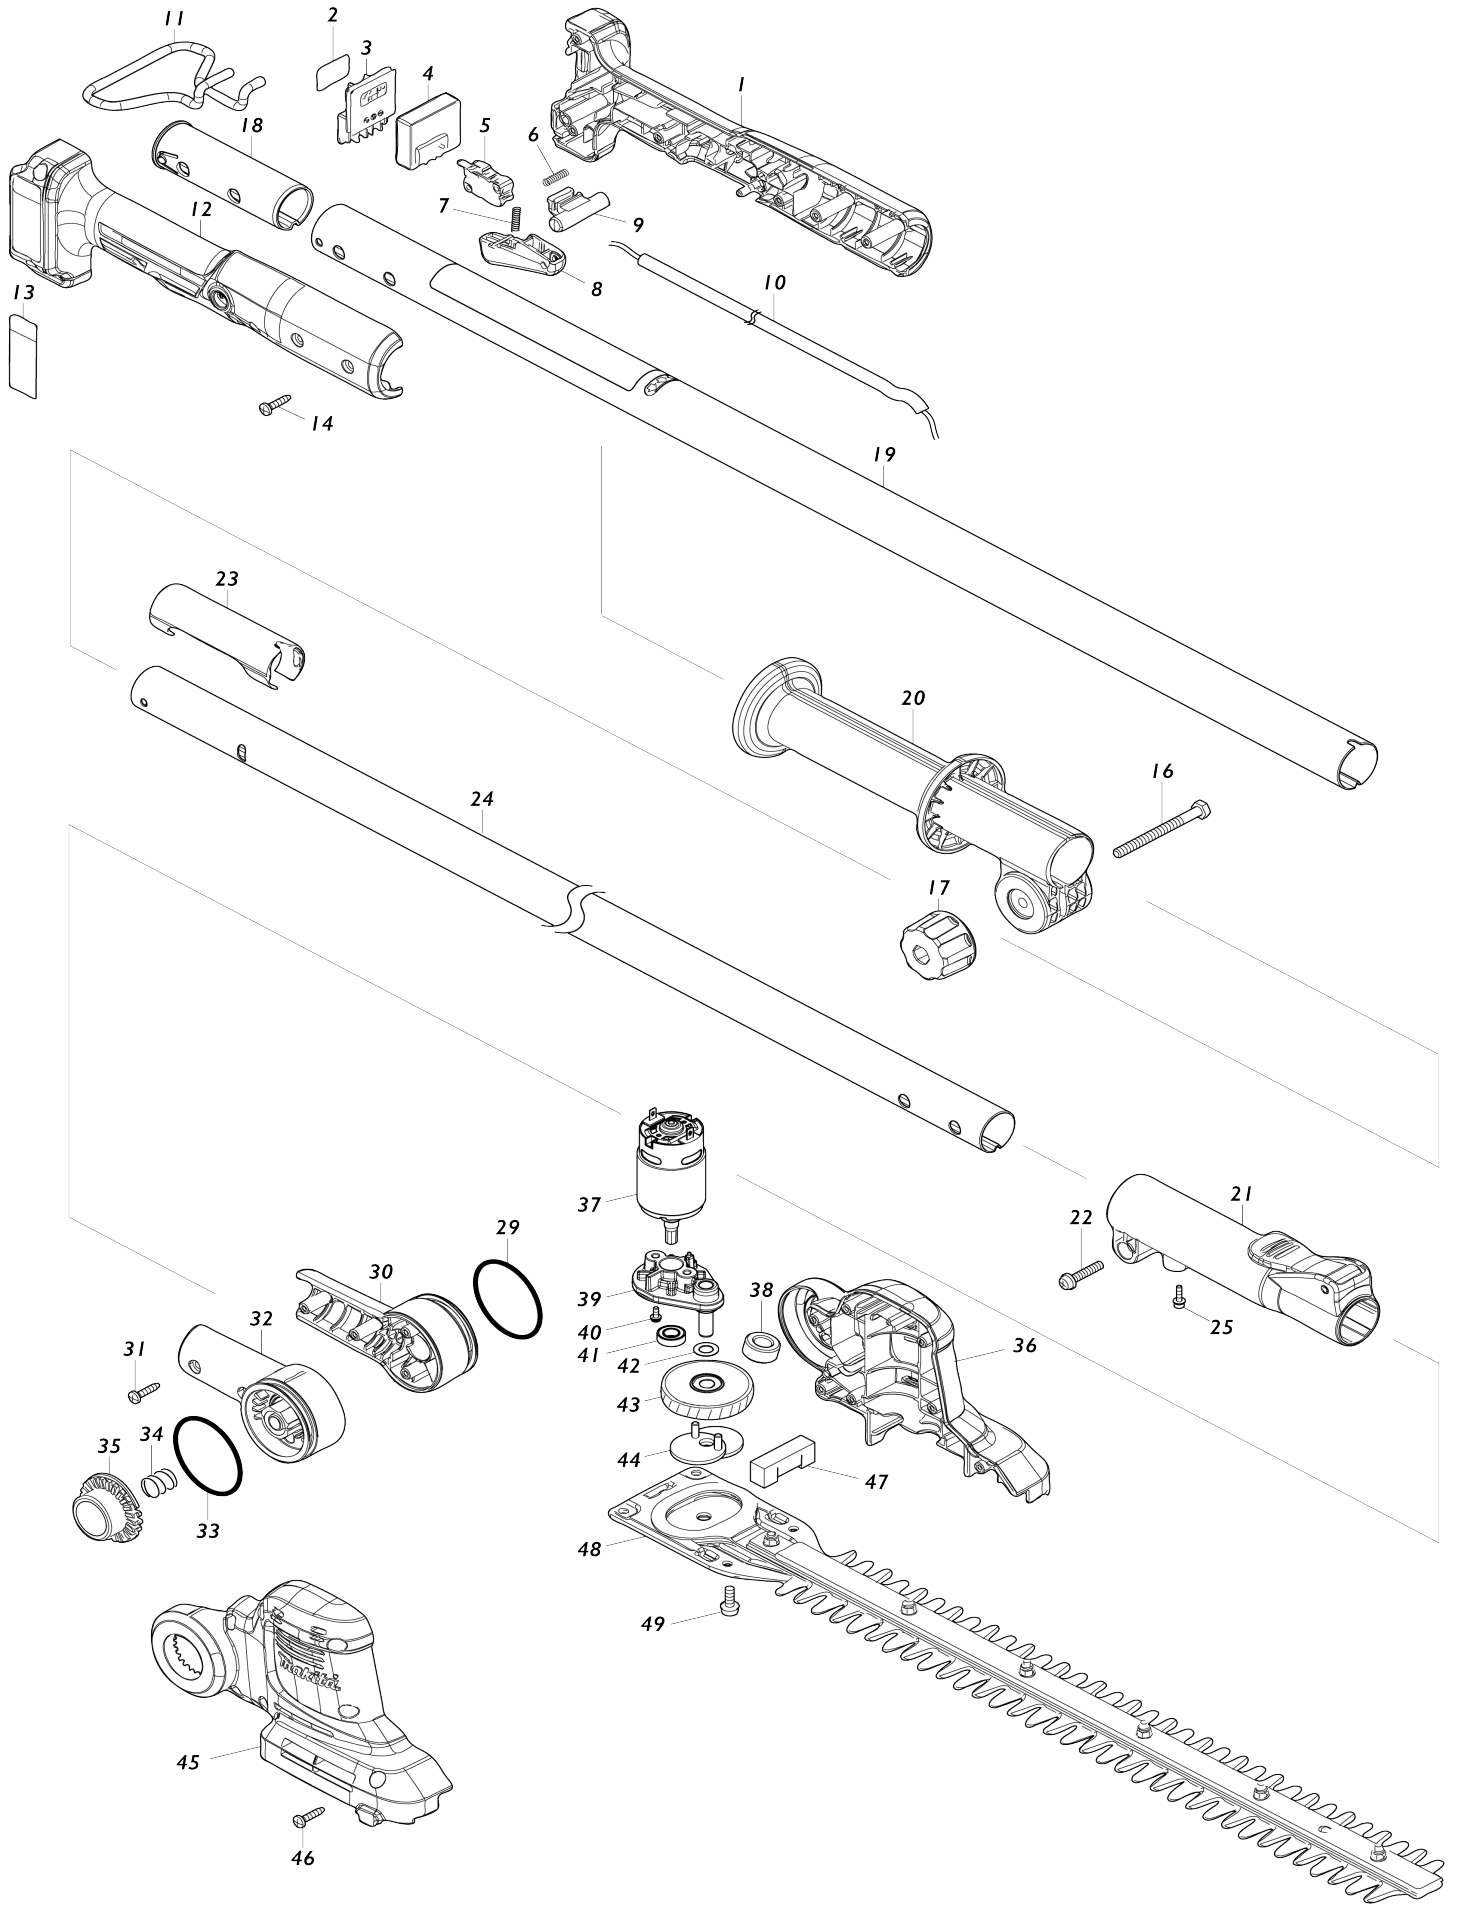

Model No.UN460WD 460MM DC POLE HEDGE TRIMMER

Model No.UN460WD 460MM DC POLE HEDGE TRIMMER

Item No.	Parts No.	Description	Interchangability	Q'ty	New/Old	Note1	Note2
001	183T12-9	GRIP HOUSING SET		1			
C10	263002-9	RUBBER PIN 4		2			
D10		INC. 12					
002	811M48-3	UN460WD SERIAL NO. LABEL		1			
003	644813-5	TERMINAL		1			
004	620F43-8	CONTROLLER		1			
005	651398-4	SWITCH BMC-1112-001		1			
006	231473-8	COMPRESSION SPRING 4		1			
007	231473-8	COMPRESSION SPRING 4		1			
008	413714-6	SWITCH LEVER		1			
009	413713-8	LOCK OFF BUTTON A		1			
010	699168-3	POWER SUPPLY CORD UNIT		1			
C10	654069-2	RECEPTACLE		2			
011	327810-3	BATTERY GUARD		1			
012	183T12-9	GRIP HOUSING SET		1			
C10	263002-9	RUBBER PIN 4		2			
D10		INC. 1					
013	811M46-7	UN460WD NAME PLATE		1			
014	266326-2	TAPPING SCREW 4X18		6			
016	921362-2	HEX. BOLT M6X40		1			
017	264072-1	THUMB NUT M6		1			
C10	931302-2	HEX. NUT M6		1			
018	413712-0	PIPE CAP 32		1			
019	141B61-4	PIPE 32 COMPLETE		1	*		
C10	8008A7-9	CAUTION LABEL		1	*		
C20	808723-2	CAUTION LABEL		1	*		
020	413719-6	FRONT GRIP A		1			
021	141C39-3	PIPE HOLDER 32 COMPLETE		1			
C10	252103-8	HEX. LOCK NUT M5-8		1			
022	911243-8	PAN HEAD SCREW M5X25		1			
023	413711-2	PIPE CAP 28		1			
024	327815-3	PIPE 28		1	*		
025	251568-1	H.S.H.BOLT M3X12 WITH WR		1			
029	213616-4	O RING 48		1	*		
029-1	213A71-6	O-RING 46	<	1			
030	183T14-5	PIPE HOLDER SET		1			
D10		INC. 32					
031	266326-2	TAPPING SCREW 4X18		4			
032	183T14-5	PIPE HOLDER SET		1			
D10		INC. 30					
033	213616-4	O RING 48		1	*		
033-1	213A71-6	O-RING 46	<	1			
034	231113-8	COMPRESSION SPRING 12		1			
035	413715-4	LOCK OFF BUTTON B		1			
036	183T13-7	MOTOR HOUSING SET		1			
C10	263005-3	RUBBER PIN 6		4			
D10		INC. 45					