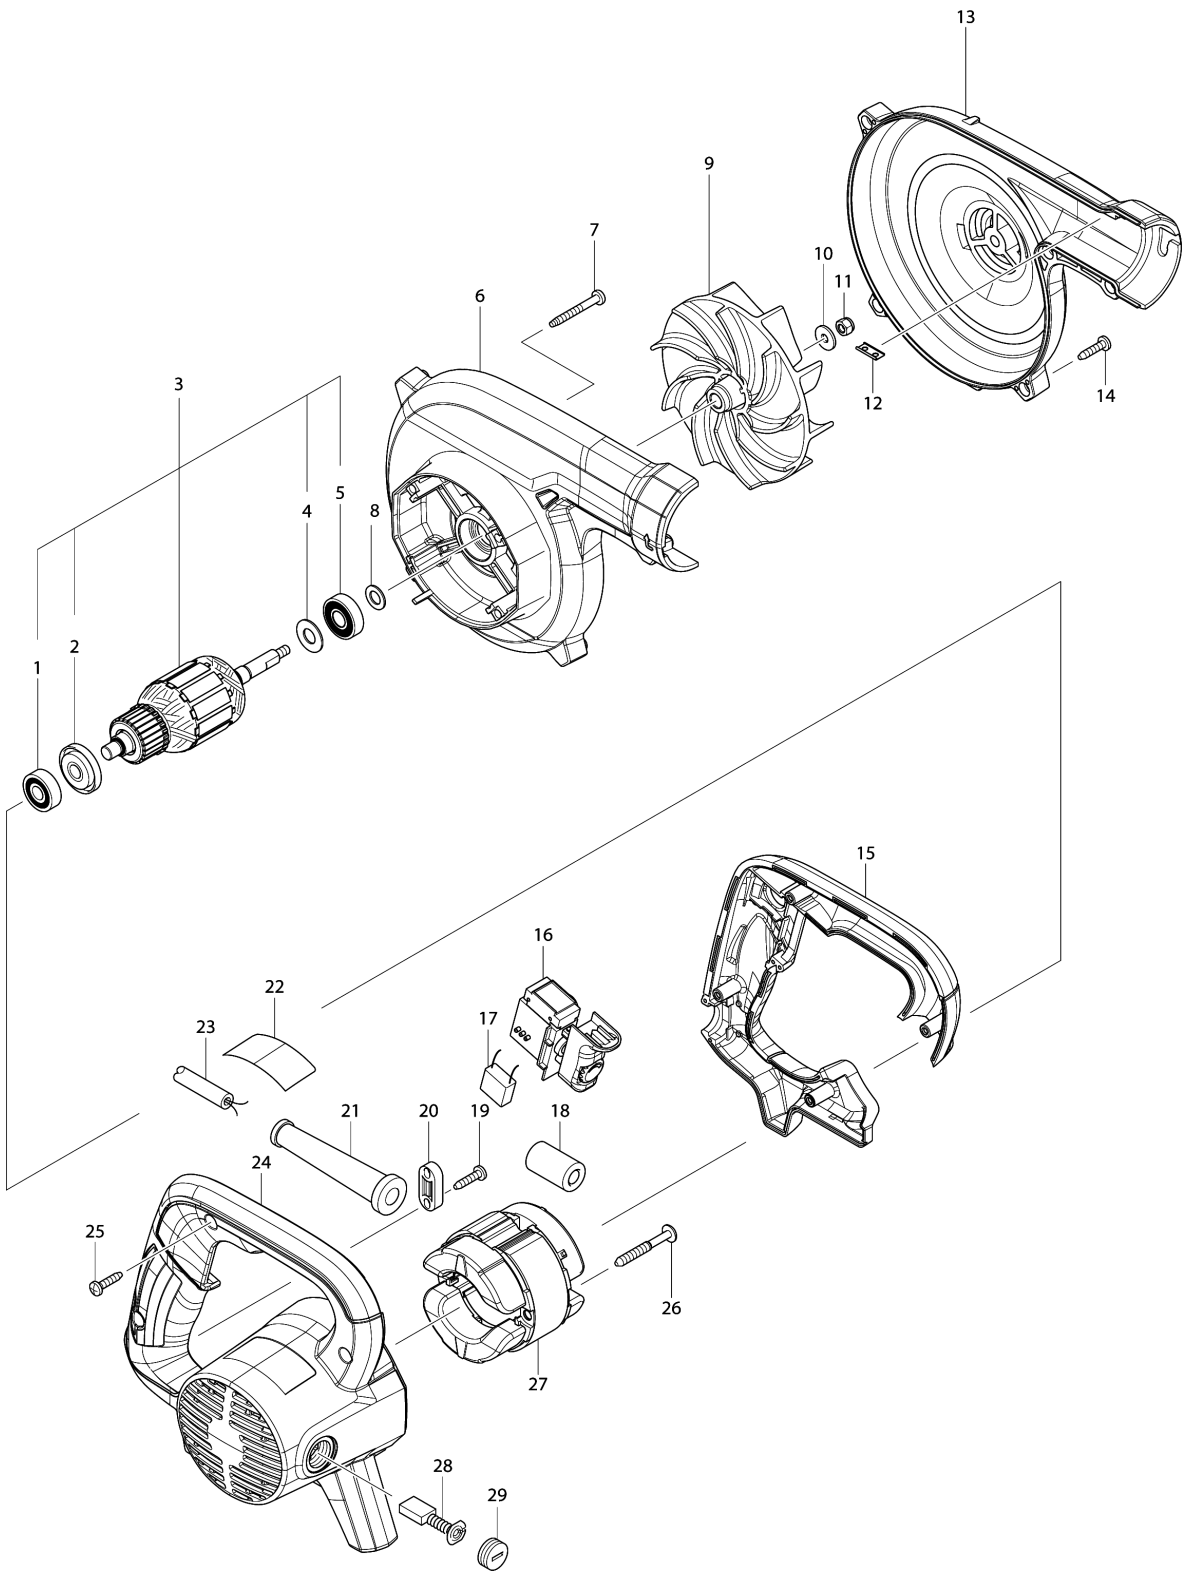

Model No.UB1103 BLOWER

Model No.UB1103 BLOWER

Item	Parts No.	Description	I/C	Qty	New/Old	Opt. 1	Opt. 2	Note
001	210044-4	BALL BEARING 608DDW		1				
002	681644-1	INSULATION WASHER		1				
003	513904-2	ARMATURE ASS'Y 240V		1				
D10		INC. 1,2,4,5						
004	267237-4	FLAT WASHER 9		1				
005	211491-2	BALL BEARING 609DDW		1				
006	142292-6	FAN HOUSING COMPLETE		1	*			
006-1	183K68-8	FAN HOUSING SET	<	1				
D10		INC. 13						
007	266351-3	TAPPING SCREW 4X35		4				
008	267240-5	FLAT WASHER 8		1				
009	240148-8	FAN 110		1				
010	267294-2	FLAT WASHER 5		1	*			
011	252103-8	HEX. LOCK NUT M5-8		1	*			
011-1	252286-4	COLLARED HEX.LOCK NUT M5-8	S	1				
012	345998-7	SET PLATE		1				
013	454702-4	FAN COVER		1	*			
013-1	183K68-8	FAN HOUSING SET	<	1				
D10		INC. 6						
014	266326-2	TAPPING SCREW 4X18		5				
015	454700-8	HANDLE COVER		1				
016	651298-8	SWITCH TG813AB-1		1				
017	645190-8	NOISE SUPPRESSOR		1				
018	688162-0	LINE FILTER		1				
019	266326-2	TAPPING SCREW 4X18		2				
020	687124-5	STRAIN RELIEF		1				
021	682569-2	CORD GUARD 8-85		1				
022	815D55-4	UB1103 NAME PLATE		1				
023	665394-6	POWER SUPPLY CORD 1.0-2-2.5		1				
024	142291-8	MOTOR HOUSING COMPLETE		1				
C10	643708-9	BRUSH HOLDER 5-11		2				
025	266326-2	TAPPING SCREW 4X18		4				
026	266211-9	TAPPING SCREW 5X40		2				
027	599047-4	FIELD ASS'Y 240V		1	*			
C10	654020-2	RING TERMINAL		2	*			
C20	654501-6	CONNECTOR P-1.25		2	*			
027-1	599106-4	FIELD ASS'Y 240V	O	1				
C10	654020-2	RING TERMINAL		2				
C20	654501-6	CONNECTOR P-1.25		2	*			
C21	654485-8	PARALLEL SPLICE	O	2				
028	191963-2	CARBON BRUSH CB-303		1				
029	643750-0	BRUSH HOLDER CAP 7-11		2				
A01	123245-4	NOZZLE ASS'Y		1				
C10	454703-2	JOINT		1				