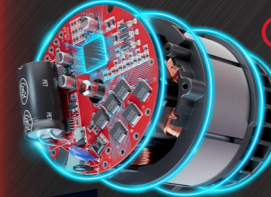

Einhell

VEZETÉK NÉLKÜL. TÖKÉLETESEN.

1 AKKU.

MÁR TÖBB MINT 300 KÉSZÜLÉKHEZ.

EINHELL PROFESSIONAL.

MAXIMÁLIS TELJESÍTMÉNY.
MAXIMÁLIS HATÉKONYSÁG.

+25% teljesítmény**

PUREPOWER
BRUSHLESS

+50% üzemidő**

+100% élettartam**

+10 év garancia**

12 990 Ft*

AKKUS FÚRÓ-CSAVARÓZÓ

TC-CD 18/35 LI - SOLO
- Forgatónyomaték (kemény): 35 Nm
- Fokozatok száma: 21 + 1
- Fúrótokmány: 10 mm
Cikkszám: 45.139.27